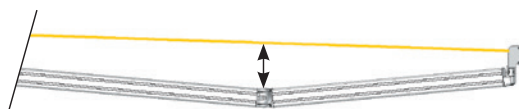

### Manœuvres

- ◆ Manivelle sous store décrochable
- ◆ Électrique avec télécommande

2 motorisations possibles :  
Cherubini ou Somfy IO

### Encombres, inclinaisons et détails techniques

Pose applique de série et plafond en option

Bras forts de tension à double câble gainé,  
à angle de 8° pour dégager la toile des bras

Lambrequin à vagues ou droit  
"finition renforcée"  
Hauteur : 200 mm