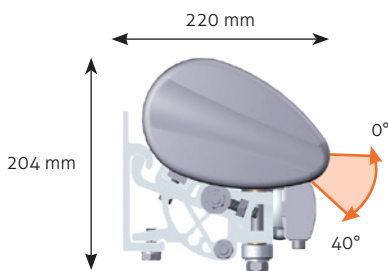

### Encombres, inclinaisons et détails techniques

Pose applique de série et plafond en option

Bras forts de tension à double câble gainé,  
à angle de 8° pour dégager la toile des bras

Lambrequin à vagues ou droit  
"finition renforcée"  
Hauteur : 200 mm